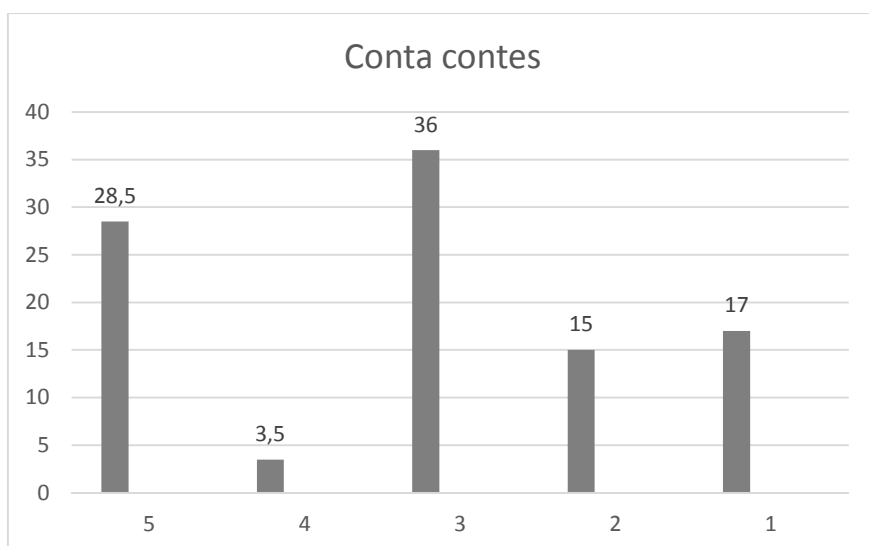

VALORACIÓ DE LES ACTIVITATS DE LA VESPRADA

(Alumnat d' INF4 i INF5)

Projecció pel.lícules (1 dia a la setmana)