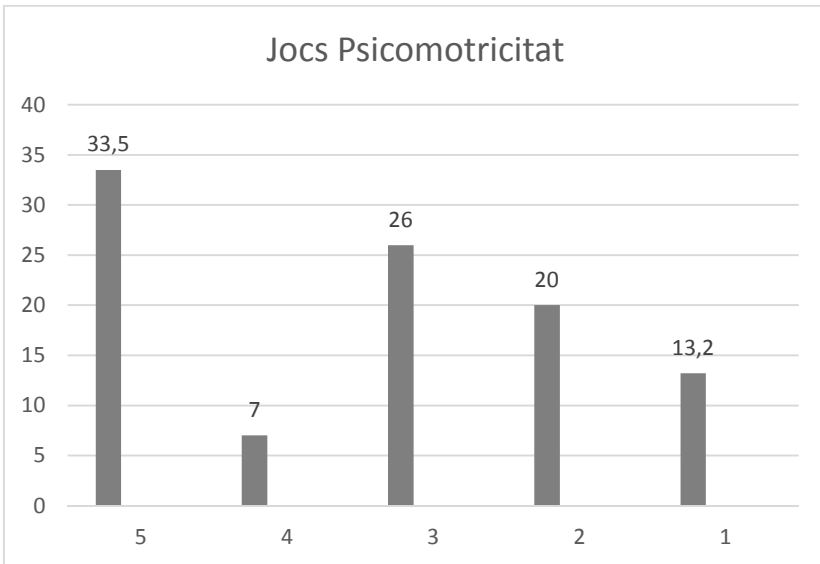

VALORACIÓ DE LES ACTIVITATS DE LA VESPRADA

(Alumnat d' INF4 i INF5)

Projecció pel.lícules (1 dia a la setmana)