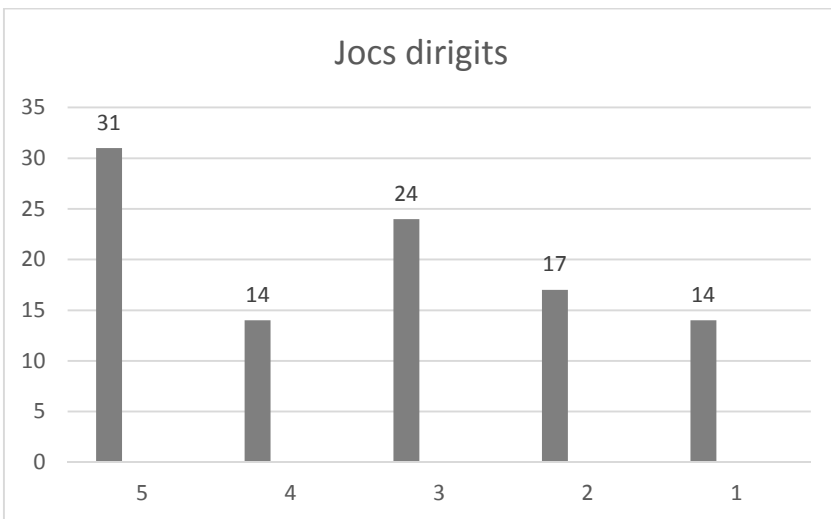

VALORACIÓ DE LES ACTIVITATS DE LA VESPRADA

(Alumnat d' INF4 i INF5)

Projecció pel.lícules (1 dia a la setmana)