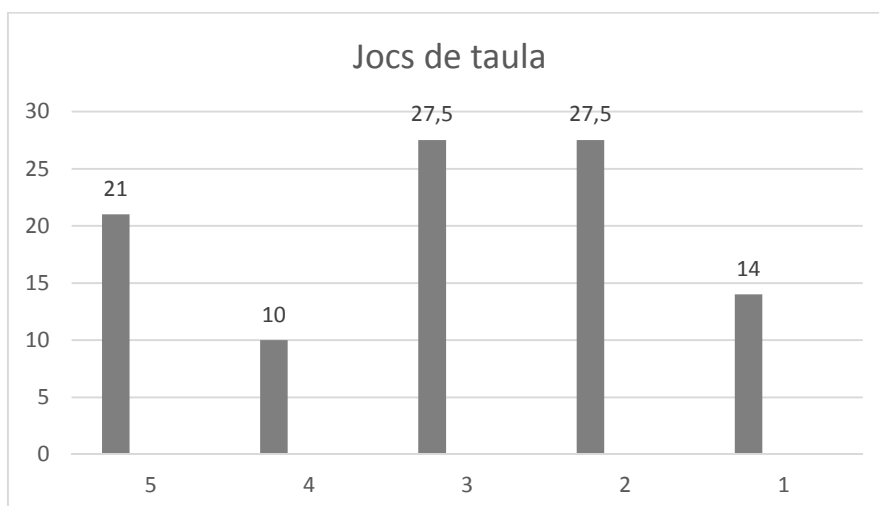

VALORACIÓ DE LES ACTIVITATS DE LA VESPRADA

(Alumnat d' INF4 i INF5)

Projecció pel.lícules (1 dia a la setmana)