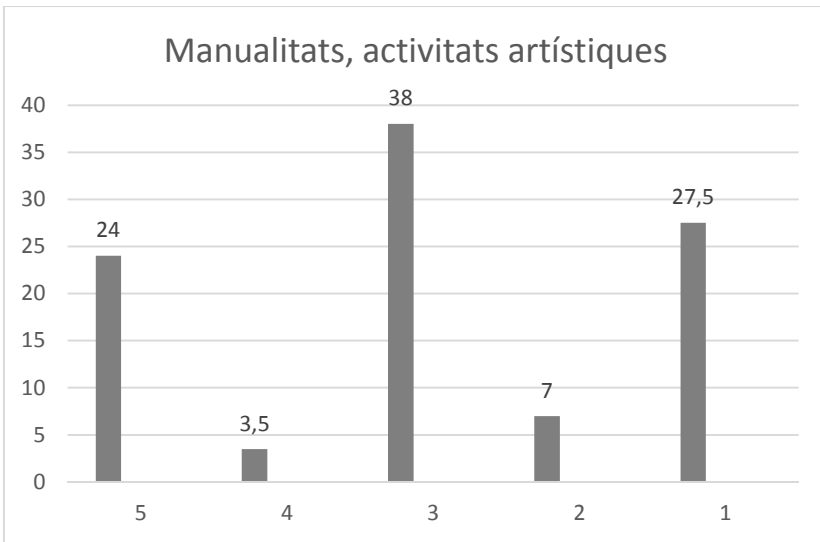

VALORACIÓ DE LES ACTIVITATS DE LA VESPRADA

(Alumnat d' INF4 i INF5)

Projecció pel.lícules (1 dia a la setmana)