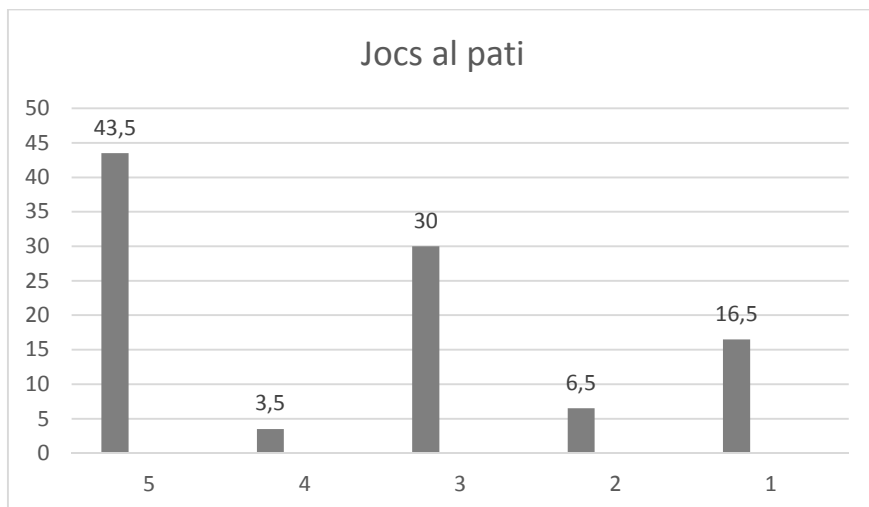

VALORACIÓ DE LES ACTIVITATS DE LA VESPRADA

(Alumnat d' INF4 i INF5)

Projecció pel.lícules (1 dia a la setmana)