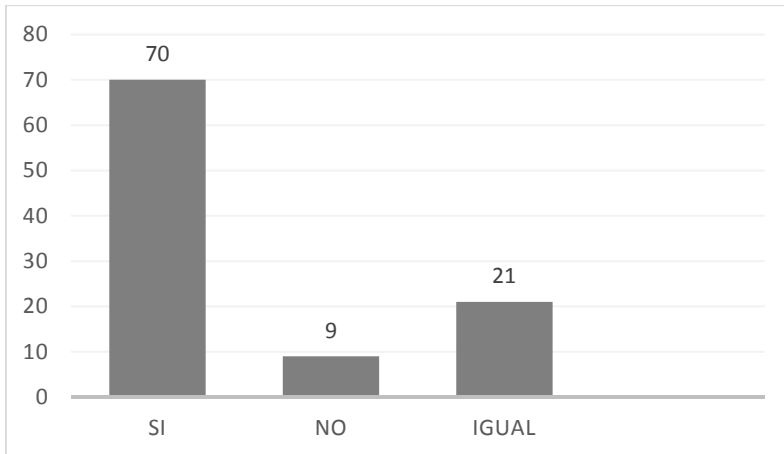

Creus que tens més temps per a dedicar al joc i a les teues aficions?