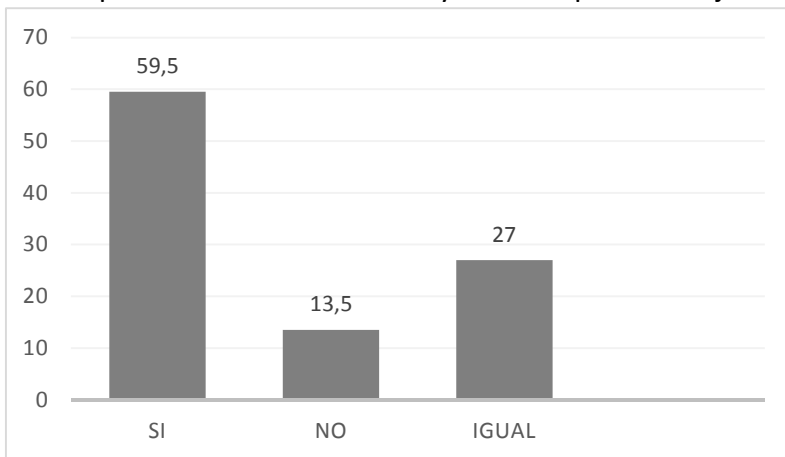

Amb aquest horari et trobes menys cansat que amb la jornada partida?