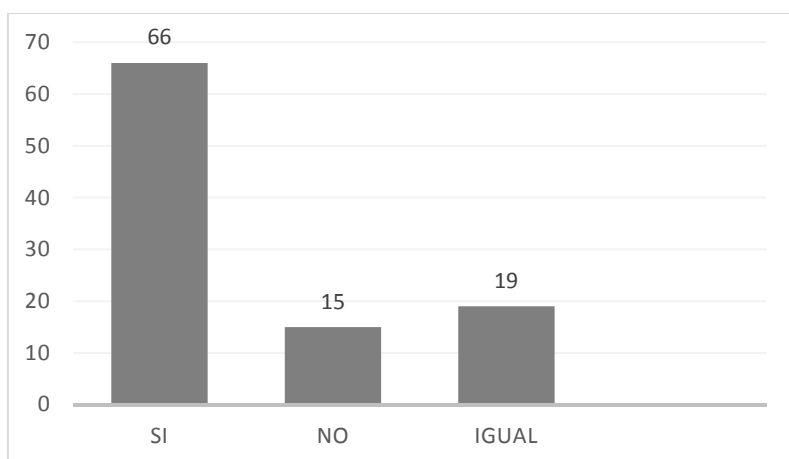

# ENQUESTA ALS ALUMNES

(Des de 3r fins a 6é)

Assistir a classes en aquesta jornada contínua que tenim et deixa més temps per fer altres coses?

Amb la jornada contínua dediques més temps a estudiar i a organitzar-te amb els companys per fer treballs a la vesprada, a casa a al col·legi?

Aquest horari et permet passar més temps amb la teva família?

Creus que el teu temps s'organitza millor amb la Jornada Continuada?

En tenir més temps a la vesprada, pots assistir a activitats diferents a les del col·legi, que t'agraden?