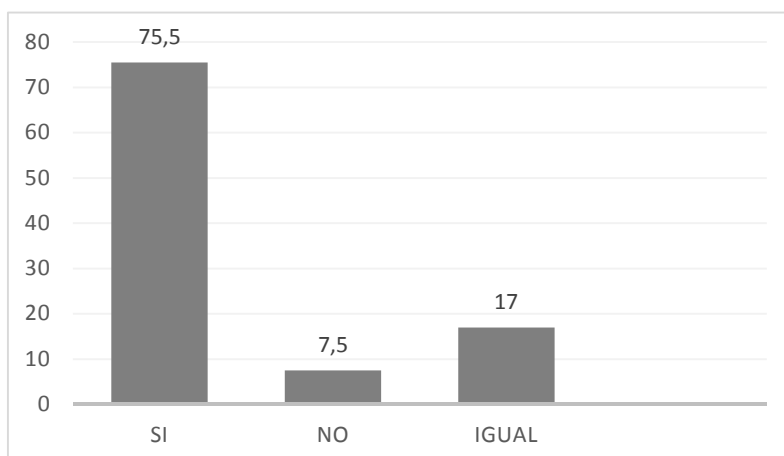

# ENQUESTA ALS ALUMNES

(Des de 3r fins a 6é)

Assistir a classes en aquesta jornada contínua que tenim et deixa més temps per fer altres coses?

Amb la jornada contínua dediques més temps a estudiar i a organitzar-te amb els companys per fer treballs a la vesprada, a casa a al col·legi?