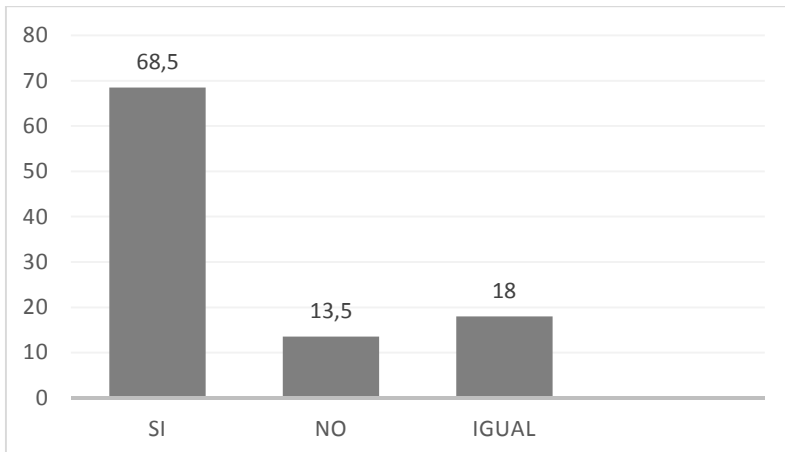

Creus que tens més temps per a estudiar?