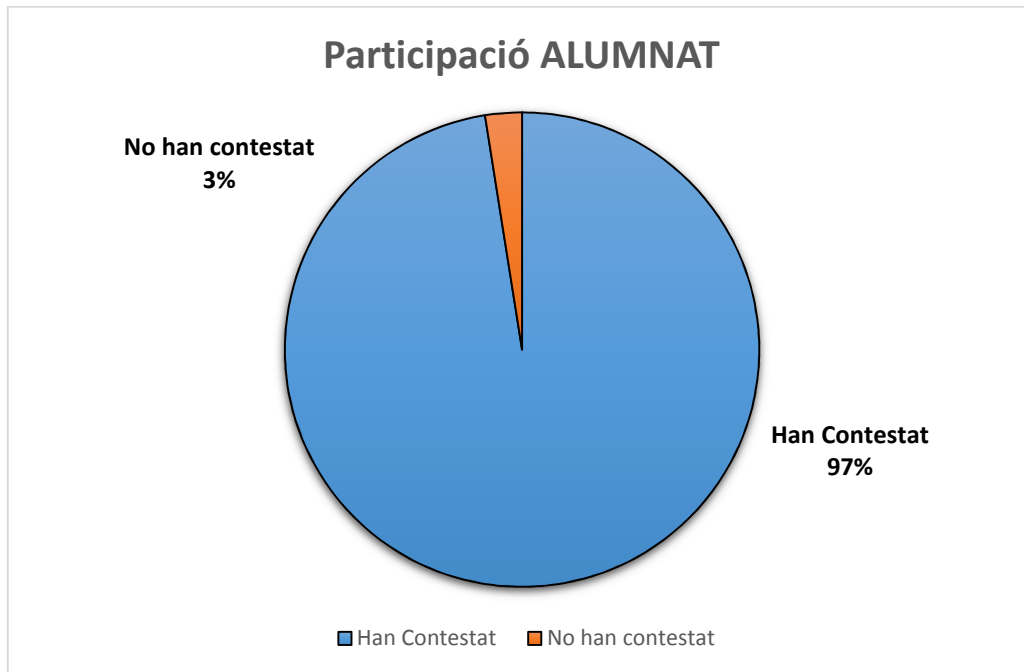

# ENQUESTA ALS ALUMNES

(Des de 3r fins a 6é)

Assistir a classes en aquesta jornada contínua que tenim et deixa més temps per fer altres coses?

Amb la jornada contínua dediques més temps a estudiar i a organitzar-te amb els companys per fer treballs a la vesprada, a casa a al col·legi?

Aquest horari et permet passar més temps amb la teva família?

Creus que el teu temps s'organitza millor amb la Jornada Continuada?

En tenir més temps a la vesprada, pots assistir a activitats diferents a les del col·legi, que t'agraden?