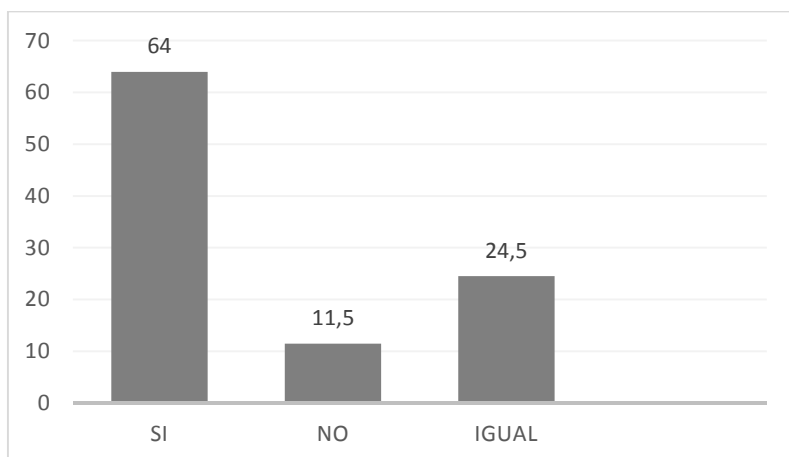

Creus que el teu temps s'organitza millor amb la Jornada Continuada?