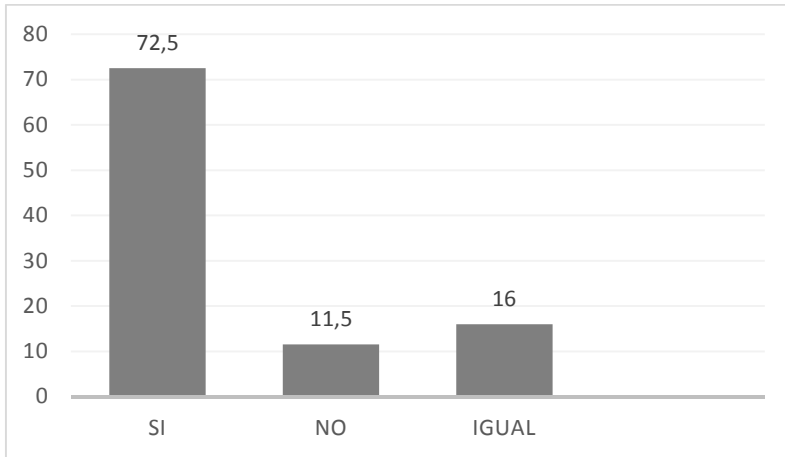

En tenir més temps a la vesprada, pots assistir a activitats diferents a les del col·legi, que t'agraden?