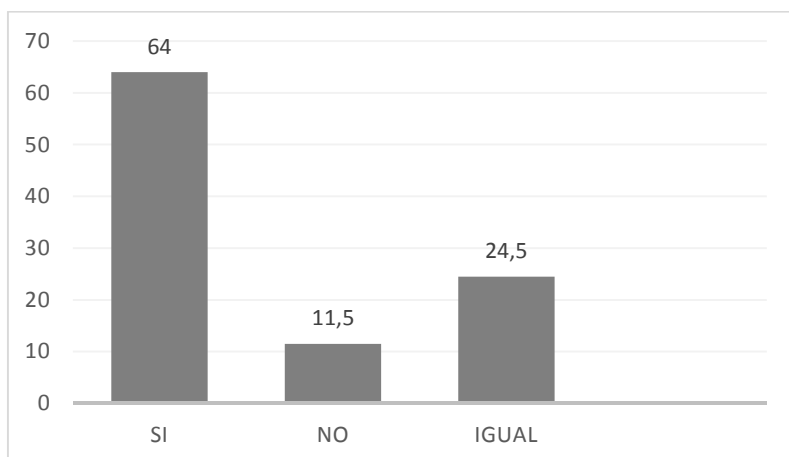

# ENQUESTA ALS ALUMNES

(Des de 3r fins a 6é)

Assistir a classes en aquesta jornada contínua que tenim et deixa més temps per fer altres coses?

Amb la jornada contínua dediques més temps a estudiar i a organitzar-te amb els companys per fer treballs a la vesprada, a casa a al col·legi?